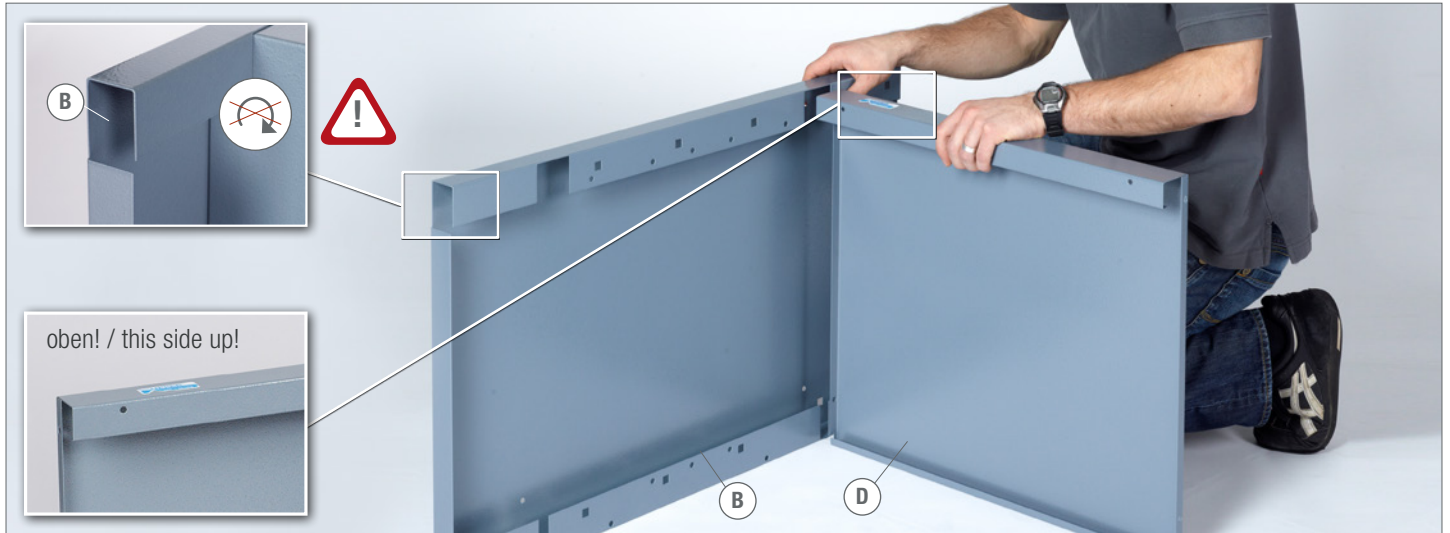

1. 2x M5 2x M5x10 2x 5,3MM

2x M5 2x M5x10 2x 5,3MM

② SW 8 ① PH 2x100